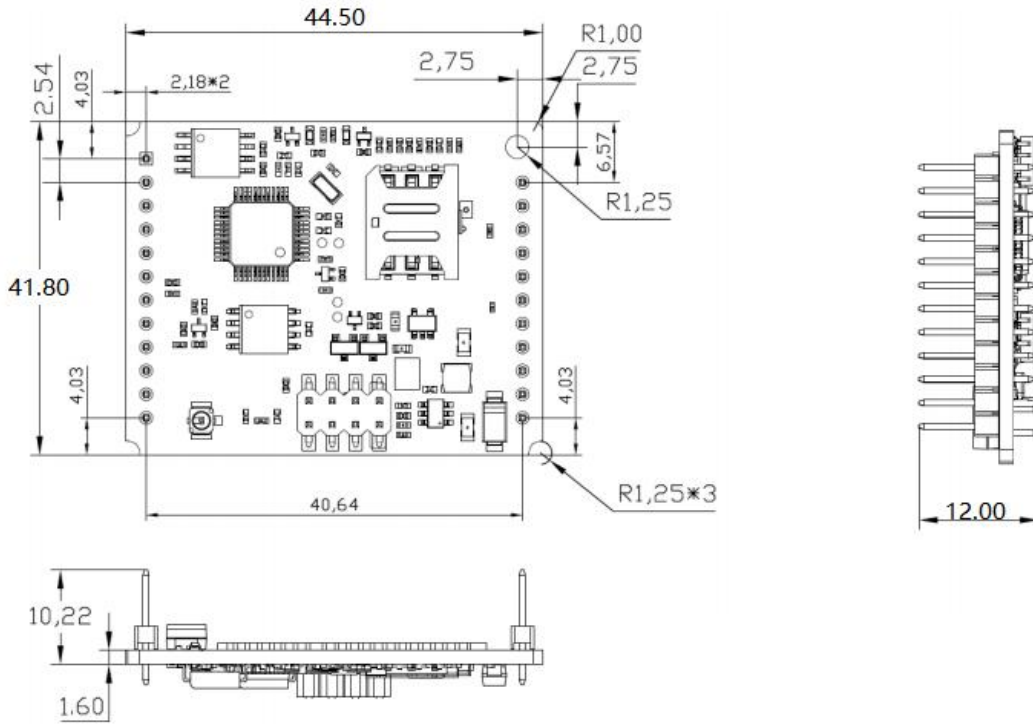

# 5.

( )

尺寸如下定义(单位: mm)

5.1

1.0	2018.06.22		
1.1	2019.08.29		
1.2	2019.12.02		
1.3	2019.12.17		

**HIGHMAXIM**

志无止境

global sources  
国际电子商情